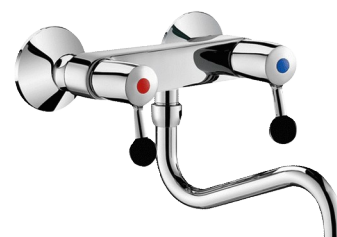

2-otworowa bateria ścienna - 60 l/min

Nr 5645T2

Dolna, ruchoma wylewka L.200

OPIS

2-otworowa bateria ścienna - 60 l/min - Nr 5645T2

2-otworowa bateria ścienna z dolną, ruchomą wylewką rura Ø22 L.200 z sitkiem wypływowym gwiazda z mosiądzu.

Główce grzybowe z suchym gwintem ze wzmocnionym mechanizmem.

Ergonomiczne i odporne na uderzenia uchwyty.

Wypływ 60 l/min przy 3 barach przy ¼ obrotu.

Pełny wypływ 90 l/min przy 3 barach.

Wylewka gładka wewnątrz.

Jednolity korpus i wylewka z chromowanego mosiądzu.

Mimośrodry Z½" Z¾" dostarczane z rozetami.

Przystosowana do pomieszczeń gospodarczych.

10 lat gwarancji.

ZALETY

Wypływ 60 l/min przy ¼ obrotu

Jednolity korpus i wylewka z chromowanego mosiądzu

Pozwala uzyskać większą przestrzeń do pracy

OPIS TECHNICZNY

2-otworowa bateria ścienna - 60 l/min - Nr 5645T2

Przyłącze	Z½"
Długość wylewki	200 mm
Wypływ	60 l/min
Odległość od ściany	57 mm
Wykończenie	Chromowany mosiądz
Standardy	  
Gwarancja	